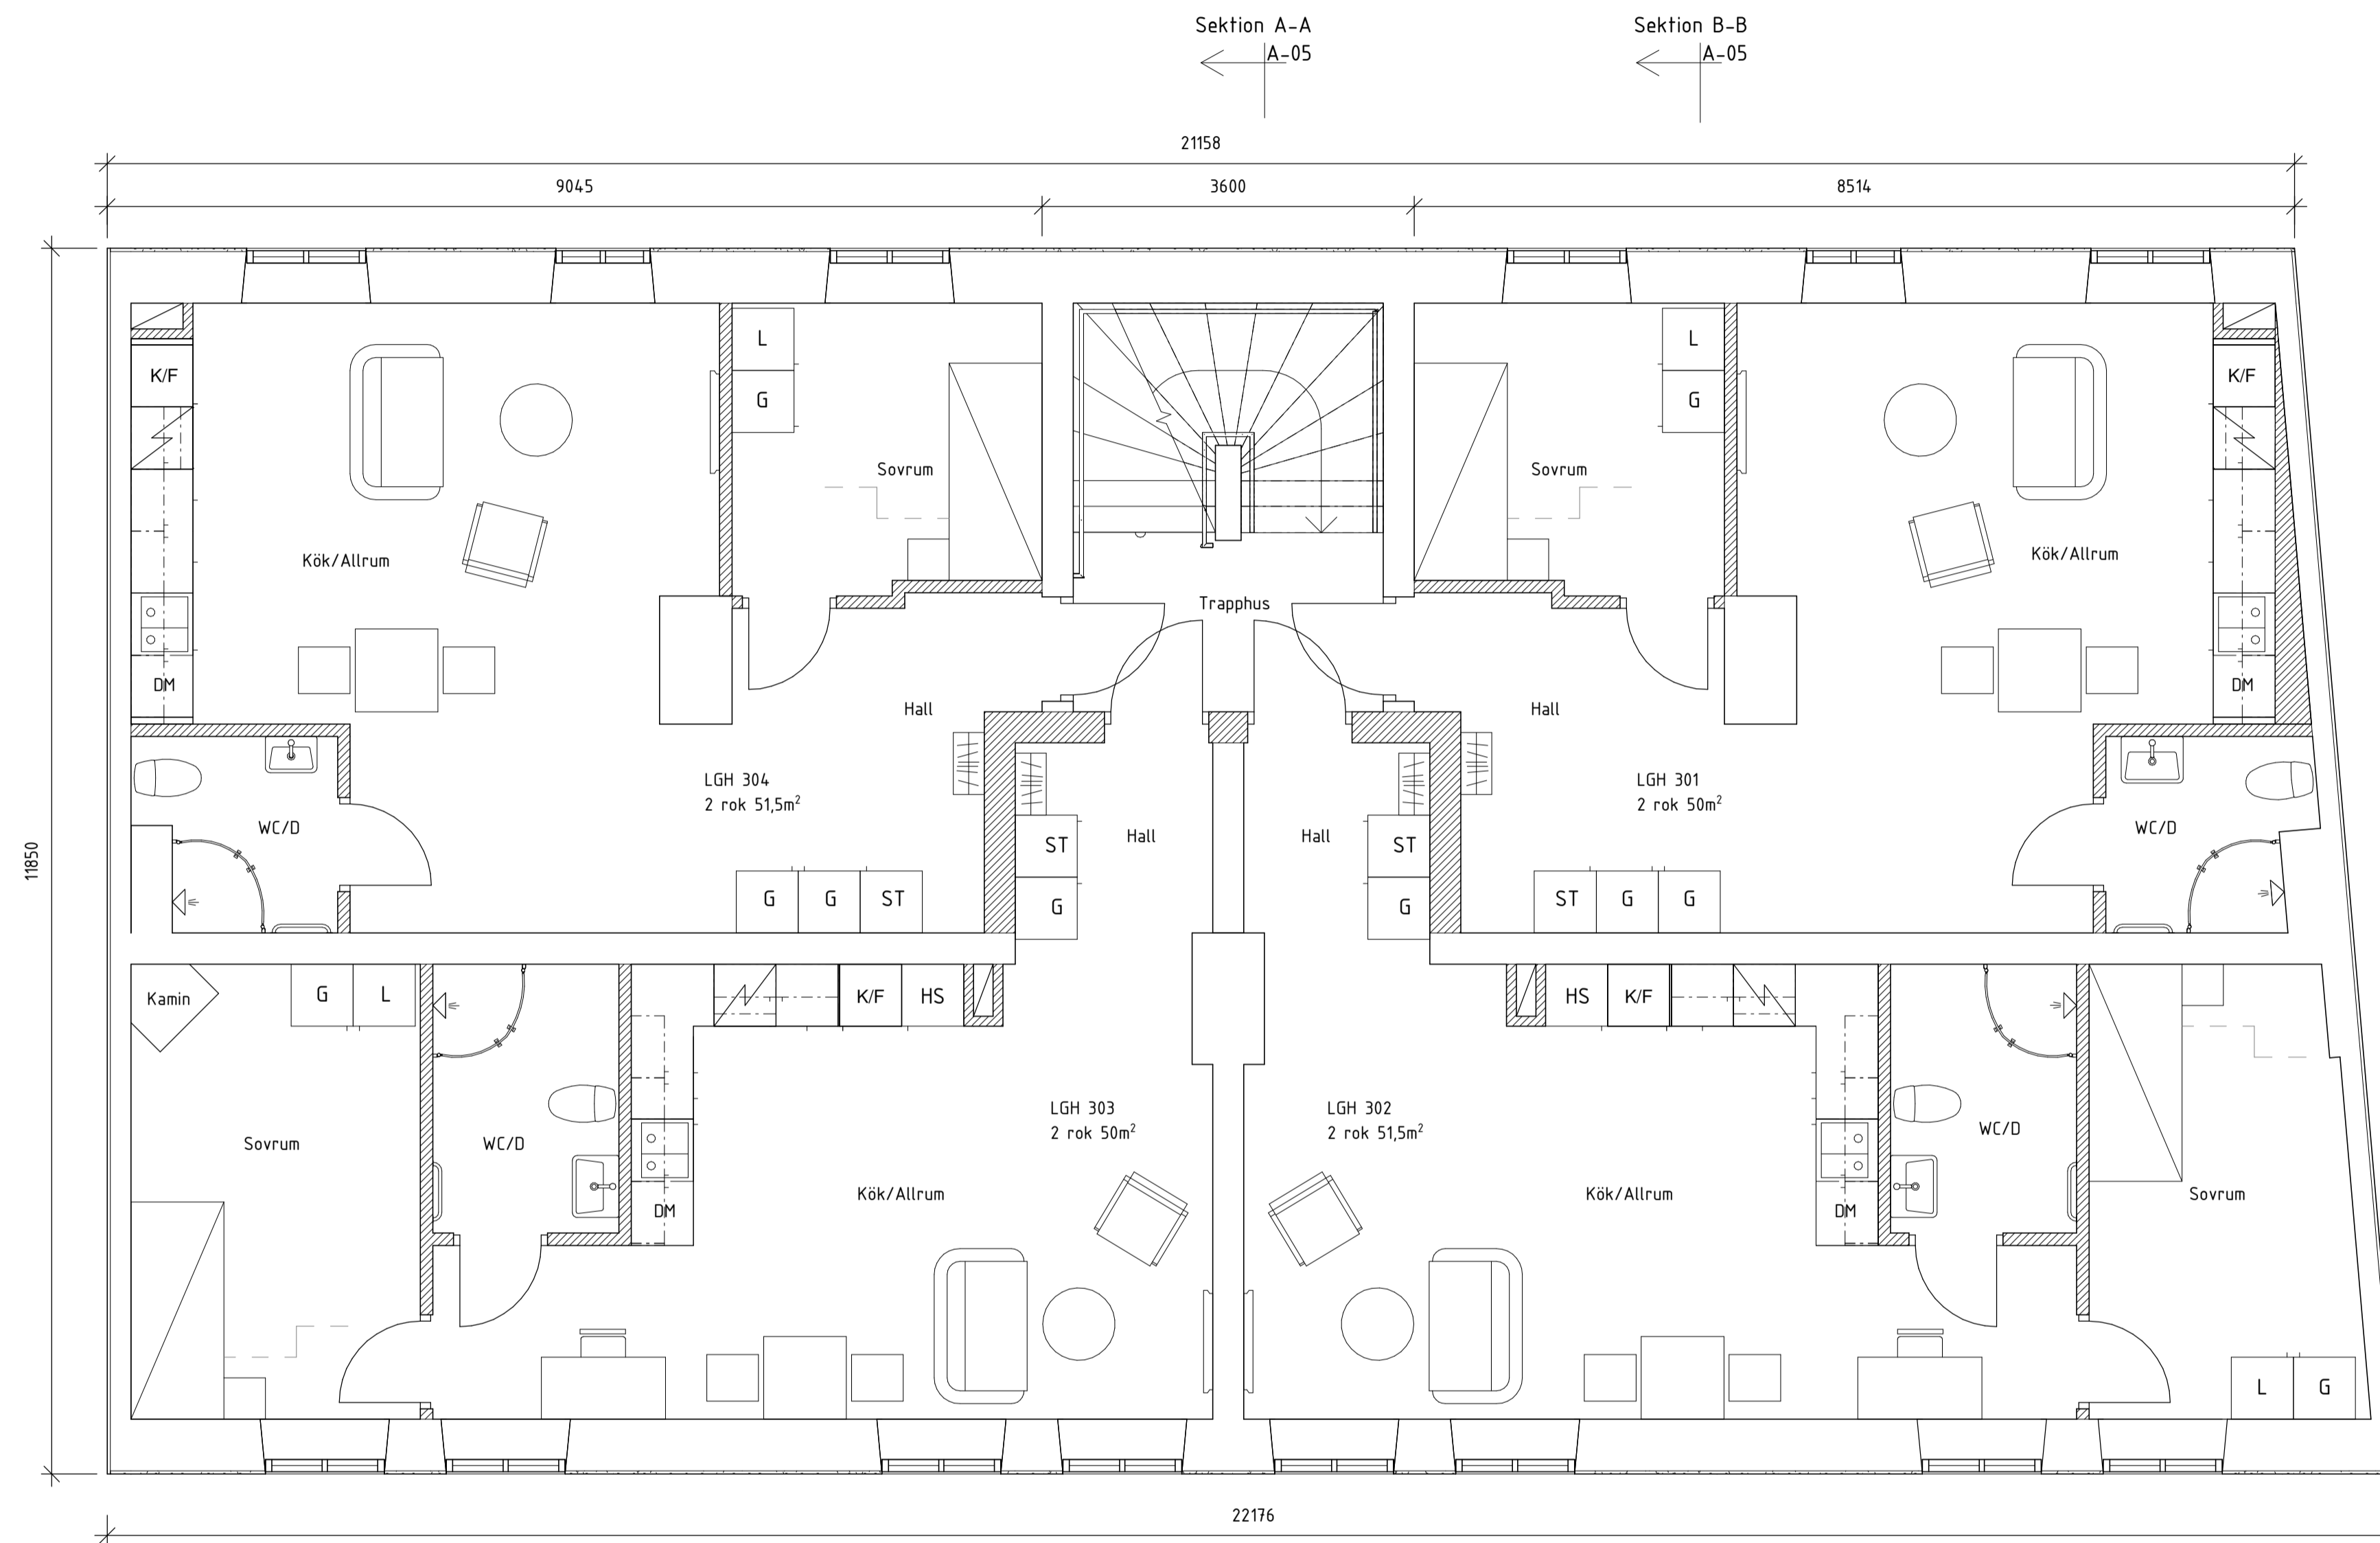

FÖRKLARINGAR

-  NY VÄGG
-  BEF. VÄGG
-  KYLSKÅP/FRYS
-  GARDEROB
-  STÄDSKÅP
-  LINNESKÅP

BET	ANT	ÄNDRINGEN AVSER	SIGN	DATUM
RELATIONSHANDLING				
KV. ENGELBREKT 5				
 ED Bygg Sverige AB Sjötullsgatan 9 602 28 Norrköping Tel: 011-15 95 77				
A	ED BYGG SVERIGE AB			011-15 95 77
K				
V				
VS				
E				
M				
BR				
UPPDRAG NR	RITAD AV	HANDLAGGARE		
16114	PW			
DATUM	ANSVARIG			
2017-10-31	RK			
OMBYGGNAD FLERBOSTADSHUS				
Plan 3				
SKALA	NUMMER	BET		
A1 1:50	A-03			
A3 1:100				