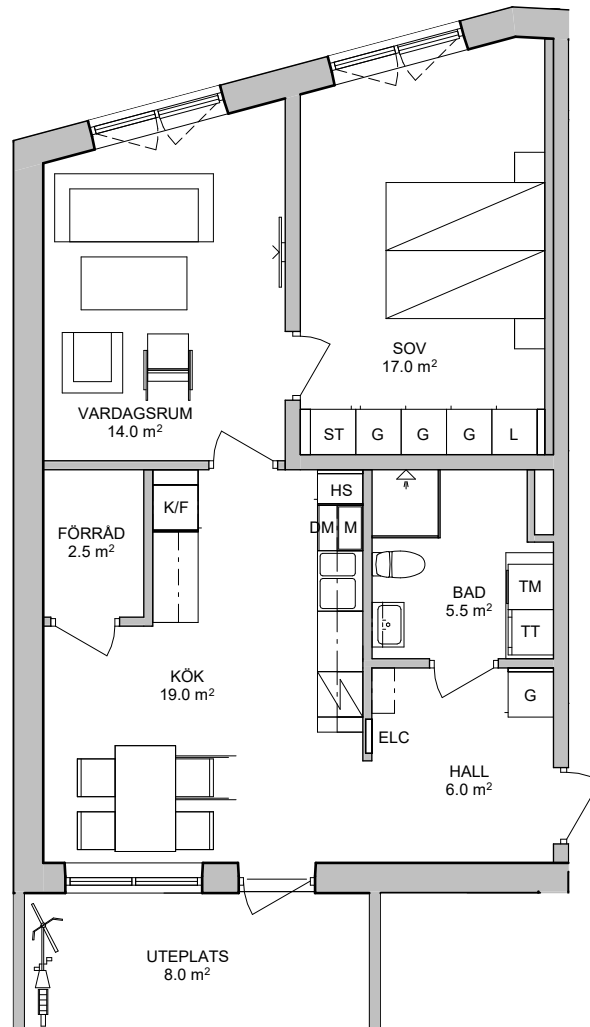

Inre hamnen Bränneriet 2

2 ROK

67.5 m²
Saltängsgatan 102
1-1002

Rätt till ändringar förbehålles och ytangivelser är preliminära.

OBS! Kvadratmeter utgör inte hela bostadsytan

SKALA 1:100

Generell Symbolförklaring

Bänkskiva med överskåp	M Mikro i överskåp
DM Diskmaskin	TV Plats för vägghängd TV
F Frys	ELC Skåp för el/data
FRD Förråd	Spishäll med underbyggnadsugn
G Garderob	ST Städskap
KLK Klädhängare	TT Torktumlare
KLK Klädkammare	TM Tvättmaskin
KM Kombimaskin	
K Kyl	
KF Kyl och frys	
L Linneskåp	