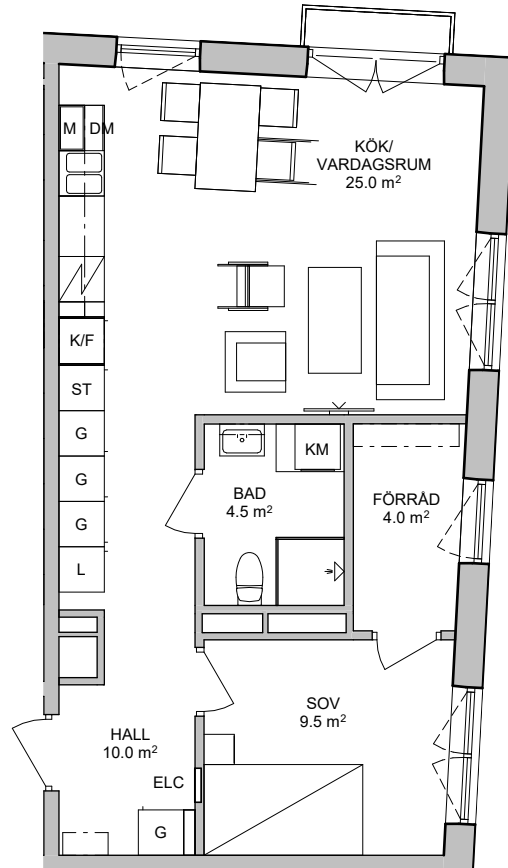

Inre hamnen Bränneriet 2

2 ROK

54.0 m²

Saltängsgatan 102

1-1102, 1-1202, 1-1302

1-1402

Rätt till ändringar förbehålles och ytangivelser är preliminära.

OBS! Kvadratmeter utgör inte hela bostadsytan

SKALA 1:100

Generell Symbolförklaring

Bänkskiva med överskåp	M Mikro i överskåp
DM Diskmaskin	TV Plats för vägghängd TV
F Frys	ELC Skåp för el/data
FRD Förråd	Spishäll med underbyggnadsugn
G Garderob	ST Städskap
Klädhängare	TT Torktumlare
KLK Klädkammare	TM Tvättmaskin
KM Kombimaskin	
K Kyl	
KF Kyl och frys	
L Linneskåp	