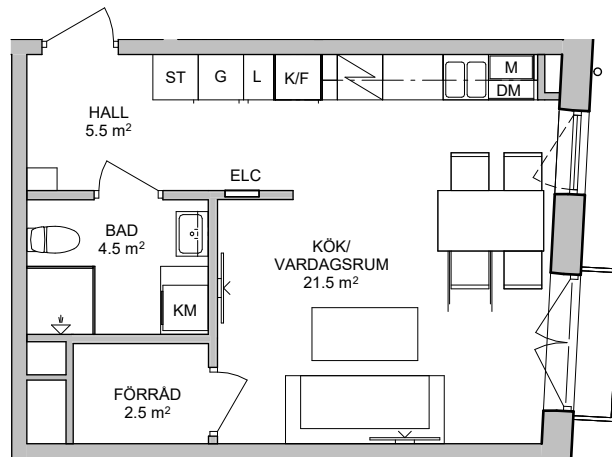

Inre hamnen Bränneriet 2

1 ROK

34.5 m²

Saltängsgatan 102

1-1103, 1-1203, 1-1303

1-1403, 1-1503

Rätt till ändringar förbehålles och ytangivelser är preliminära.

OBS! Kvadratmeter utgör inte hela bostadsytan

SKALA 1:100

Generell Symbolförklaring

Bänkskiva med överskåp	M Mikro i överskåp
DM Diskmaskin	TV Plats för vägghängd TV
F Frys	ELC Skåp för el/data
FRD Förråd	Spishäll med underbyggnadsugn
G Garderob	ST Städskap
Klädhängare	TT Torktumlare
KLK Klädkammare	TM Tvättmaskin
KM Kombimaskin	
K Kyl	
KF Kyl och frys	
L Linneskåp	