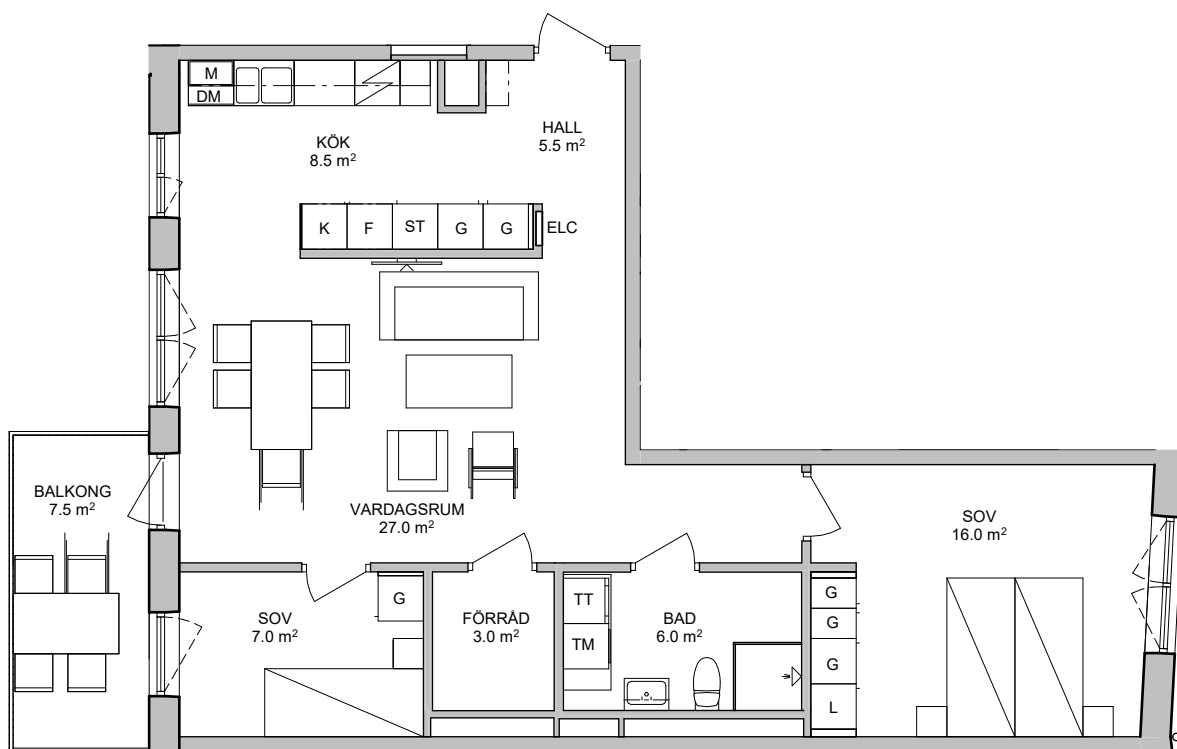

Inre hamnen Bränneriet 2

3 ROK

75.5 m²

Saltängsgatan 102

1-1104, 1-1204, 1-1304

1-1404, 1-1504

Rätt till ändringar förbehålles och ytangivelser är preliminära.

OBS! Kvadratmeter utgör inte hela bostadsytan

SKALA 1:100

Generell Symbolförklaring

Bänkskiva med överskåp	Mikro i överskåp
DM Diskmaskin	TV Plats för vägghängd TV
F Frys	ELC Skåp för el/data
FRD Förråd	Spishäll med underbyggnadsugn
G Garderob	ST Städskap
Klädhängare	TT Torktumlare
KLK Klädkammare	TM Tvättmaskin
KM Kombimaskin	
K Kyl	
KF Kyl och frys	
L Linneskåp	