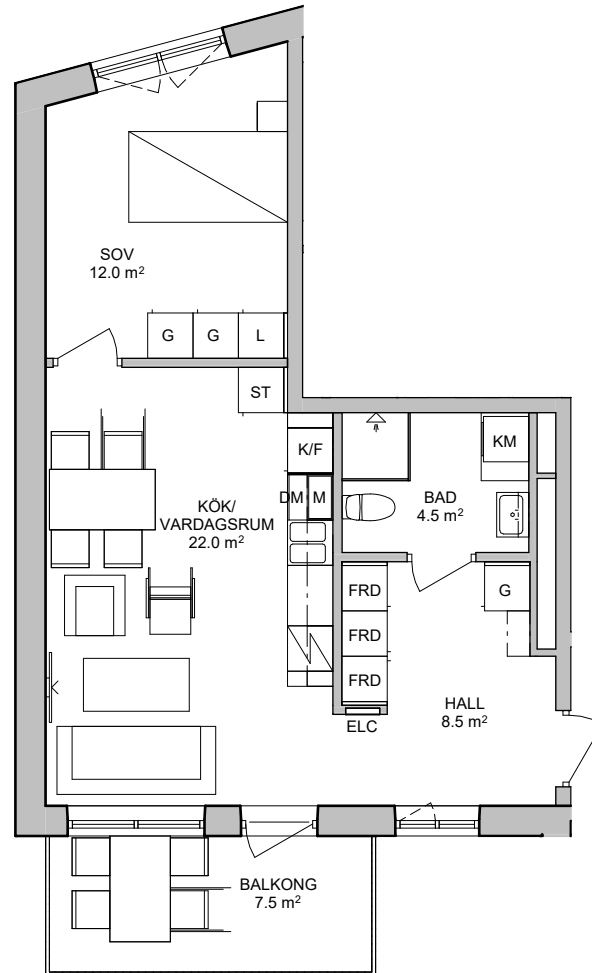

Inre hamnen Bränneriet 2

2 ROK

48.5 m²

Saltängsgatan 102

1-1105, 1-1205, 1-1305

Rätt till ändringar förbehålles och ytangivelser är preliminära.

OBS! Kvadratmeter utgör inte hela bostadsytan

SKALA 1:100

Generell Symbolförklaring

	Bänkskiva med överskåp		M Mikro i överskåp
	DM Diskmaskin		TV Plats för vägghängd TV
	F Frys		ELC Skåp för el/data
	FRD Förråd		Spishäll med underbyggnadsugn
	G Garderob		ST Städskåp
	KLH Klädhängare		TT Torktumlare
	KLK Klädkammare		TM Tvättmaskin
	KM Kombimaskin		
	K Kyl		
	KF Kyl och frys		
	L Linneskåp		