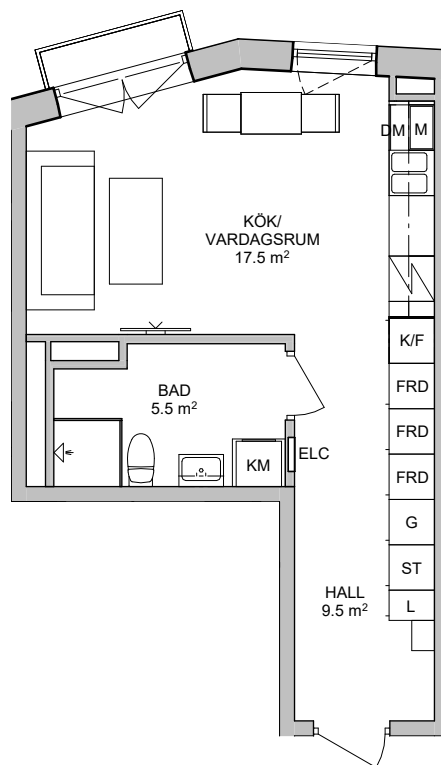

Inre hamnen Bränneriet 2

1 ROK

33.0 m²
Saltängsgatan 102
1-1106, 1-1206, 1-1306

Rätt till ändringar förbehålles och ytangivelser är preliminära.

OBS! Kvadratmeter utgör inte hela bostadsytan

SKALA 1:100

Generell Symbolförklaring

	Bänkskiva med överskåp		M Mikro i överskåp
	DM Diskmaskin		TV Plats för vägghängd TV
	F Frys		ELC Skåp för el/data
	FRD Förråd		Spishäll med underbyggnadsugn
	G Garderob		ST Städskåp
	KLK Klädhängare		TT Torktumlare
	KLK Klädkammare		TM Tvättmaskin
	KM Kombimaskin		
	K Kyl		
	KF Kyl och frys		
	L Linneskåp		