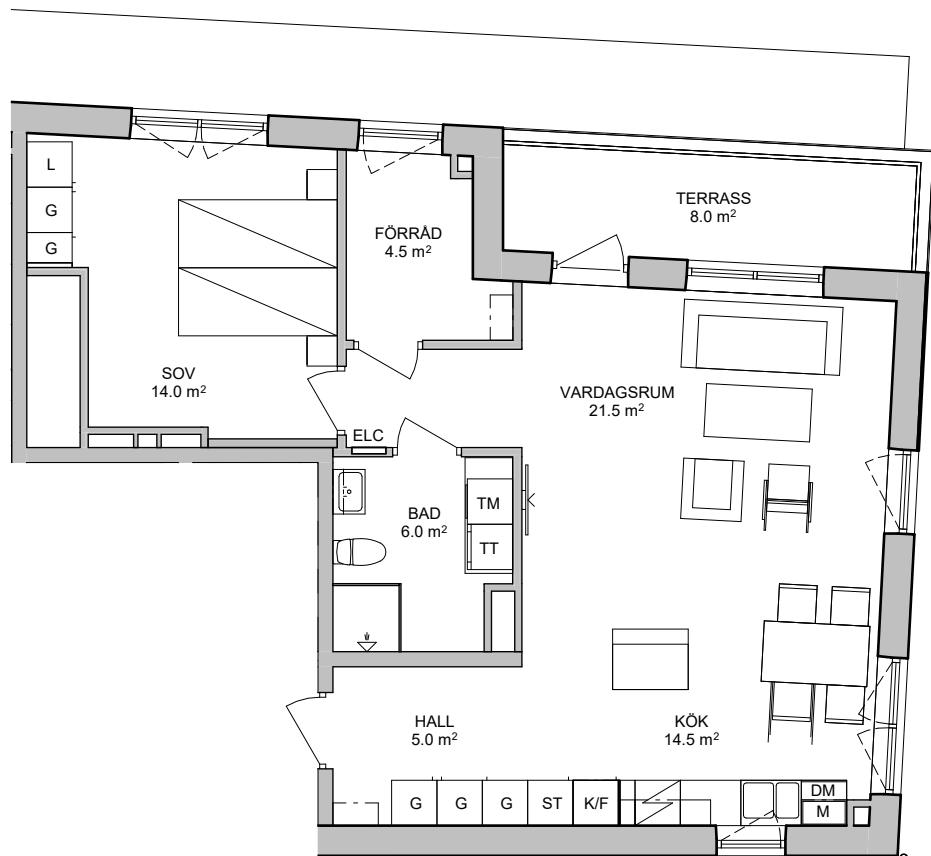

Inre hamnen Bränneriet 2

2 ROK

68m²
Saltångsgatan 102
1-1601

Rätt till ändringar förbehålles och ytangivelser är preliminära.

OBS! Kvadratmeter utgör inte hela bostadsytan

SKALA 1:100

Generell Symbolförklaring

Bänkskiva med överskåp	M Mikro i överskåp
DM Diskmaskin	TV Plats för vägghängd TV
F Frys	ELC Skåp för el/data
FRD Förråd	Spishäll med underbyggnadsugn
G Garderob	ST Städsåp
Klädhängare	TT Torktumlare
KLK Klädkammare	TM Tvättmaskin
KM Kombimaskin	
K Kyl	
KF Kyl och frys	
L Linneskåp	