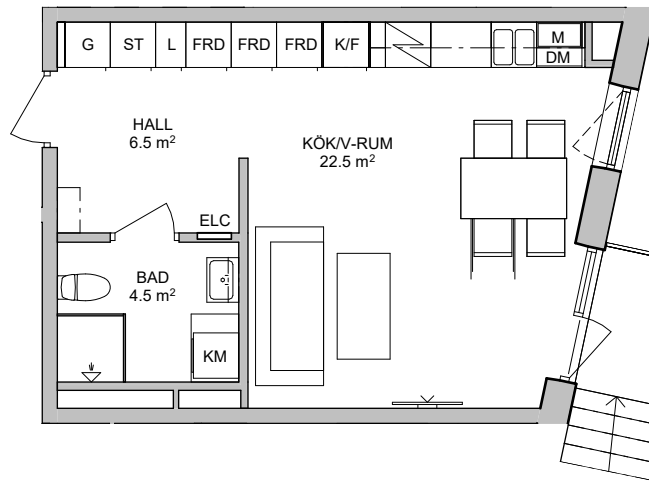

# 1 ROK

34.5 m<sup>2</sup>  
Kolargränd 6  
2-1001

Rätt till ändringar förbehålles och ytangivelser är preliminära.

OBS! Kvadratmeter utgör inte hela bostadsytan

SKALA 1:100

## Generell Symbolförklaring

Bänkskiva med överskåp	M Mikro i överskåp
DM Diskmaskin	TV Plats för vägghängd TV
F Frys	ELC Skåp för el/data
FRD Förråd	Spishäll med underbyggnadsugn
G Garderob	ST Städskåp
Klädhängare	TT Torktumlare
KLK Klädkammare	TM Tvättmaskin
KM Kombimaskin	
K Kyl	
KF Kyl och frys	
L Linneskåp	