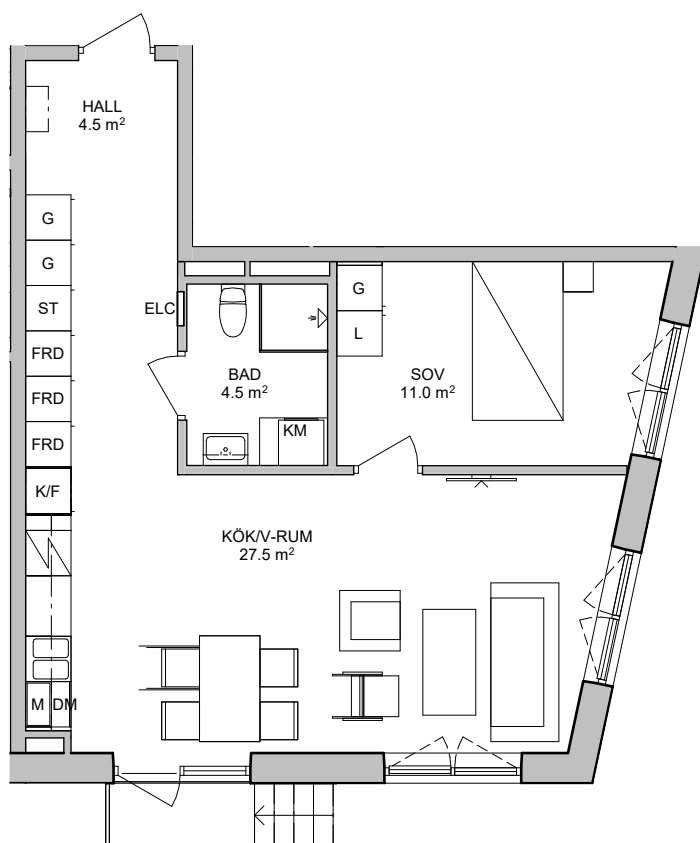

Inre hamnen Bränneriet 2

2 ROK

55 m²
Kolsjögränd 6
2-1002

Rätt till ändringar förbehålles och ytangivelser är preliminära.

OBS! Kvadratmeter utgör inte hela bostadsytan

SKALA 1:100

Generell Symbolförklaring

	Bänkskiva med överskåp		M Mikro i överskåp
	DM Diskmaskin		TV Plats för vägghängd TV
	F Frys		ELC Skåp för el/data
	FRD Förråd		Spishäll med underbyggnadsugn
	G Garderob		ST Städsåp
	KLK Klädhängare		TT Torktumlare
	KLK Klädkammare		TM Tvättmaskin
	KM Kombimaskin		
	K Kyl		
	KF Kyl och frys		
	L Linneskåp		