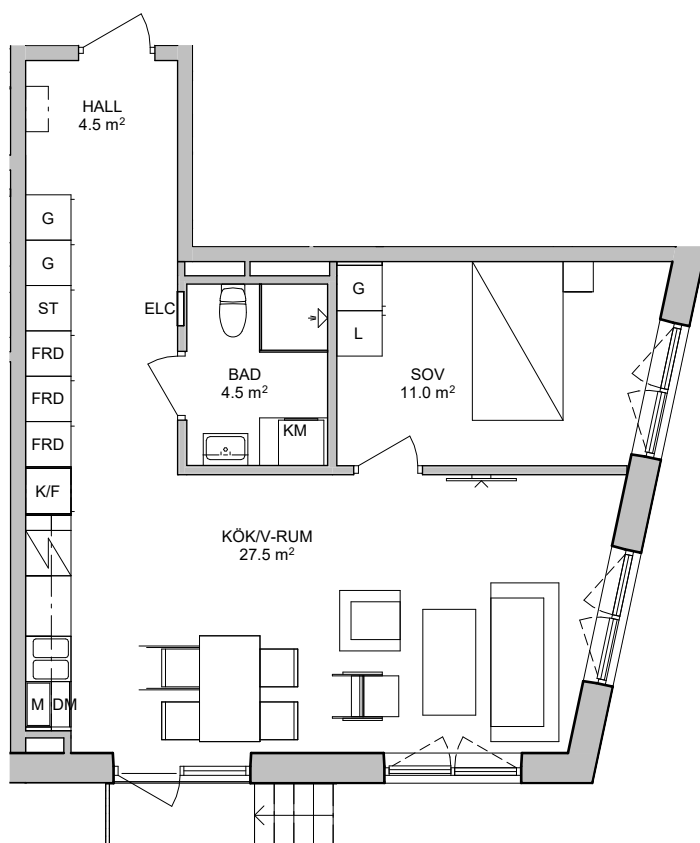

## 2 ROK

55 m<sup>2</sup>  
Kolsjögränd 6  
2-1002

Rätt till ändringar förbehålles och ytangivelser är preliminära.

OBS! Kvadratmeter utgör inte hela bostadsytan

SKALA 1:100

### Generell Symbolförklaring

	Bänkskiva med överskåp		M Mikro i överskåp
	DM Diskmaskin		TV Plats för vägghängd TV
	F Frys		ELC Skåp för el/data
	FRD Förråd		Spishäll med underbyggnadsugn
	G Garderob		ST Städskåp
	KLK Klädhängare		TT Torktumlare
	KLK Klädkammare		TM Tvättmaskin
	KM Kombimaskin		
	K Kyl		
	KF Kyl och frys		
	L Linneskåp		