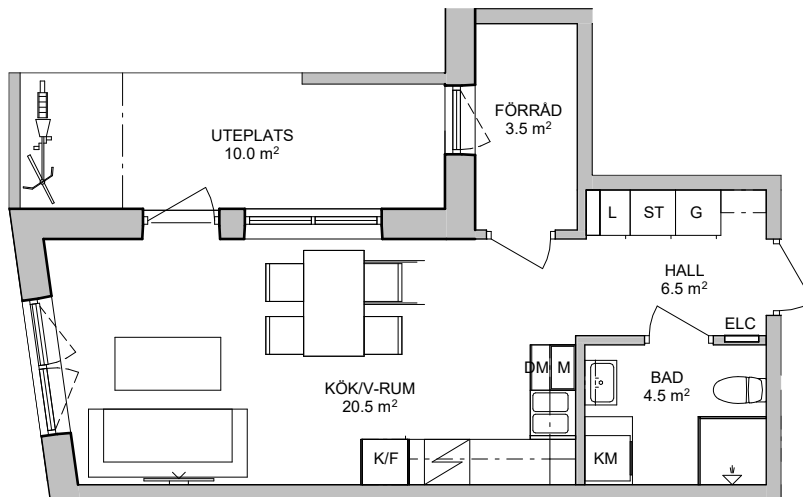

Inre hamnen Bränneriet 2

1 ROK

55 m²
Kolsjögränd 6
2-1003

Rätt till ändringar förbehålles och ytangivelser är preliminära.

OBS! Kvadratmeter utgör inte hela bostadsytan

SKALA 1:100

Generell Symbolförklaring

Bänkskiva med överskåp	M Mikro i överskåp
DM Diskmaskin	TV Plats för vägghängd TV
F Frys	ELC Skåp för el/data
FRD Förråd	Spishäll med underbyggnadsugn
G Garderob	ST Städskåp
Klädhängare	TT Torktumlare
KLK Klädkammare	TM Tvättmaskin
KM Kombimaskin	
K Kyl	
KF Kyl och frys	
L Linneskåp	