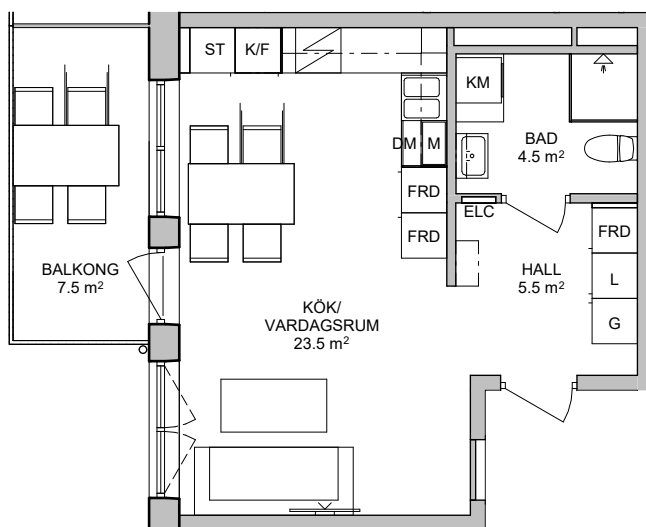

Inre hamnen Bränneriet 2

1 ROK

34 m²

Kolargränd 6

2-1101, 2-1201, 2-1301

Rätt till ändringar förbehålles och ytangivelser är preliminära.

OBS! Kvadratmeter utgör inte hela bostadsytan

SKALA 1:100

Generell Symbolförklaring

	Bänkskiva med överskåp		M Mikro i överskåp
	DM Diskmaskin		TV Plats för vägghängd TV
	F Frys		ELC Skåp för el/data
	FRD Förråd		Spishäll med underbyggnadsugn
	G Garderob		ST Städskap
	KLH Klädhängare		TT Torktumlare
	KLK Klädkammare		TM Tvättmaskin
	KM Kombimaskin		
	K Kyl		
	KF Kyl och frys		
	L Linneskåp		