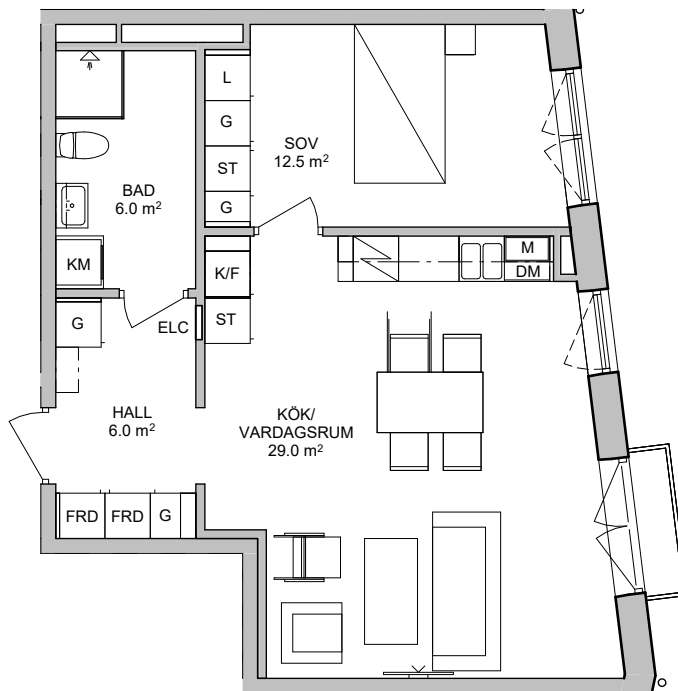

Inre hamnen Bränneriet 2

2 ROK

54 m²

Kolargränd 6

2-1102, 2-1202, 2-1302

Rätt till ändringar förbehålles och ytangivelser är preliminära.

OBS! Kvadratmeter utgör inte hela bostadsytan

SKALA 1:100

Generell Symbolförklaring

	Bänkskiva med överskåp		M Mikro i överskåp
	DM Diskmaskin		TV Plats för vägghängd TV
	F Frys		ELC Skåp för el/data
	FRD Förråd		Spishäll med underbyggnadsugn
	G Garderob		ST Städsåp
	KLH Klädhängare		TT Torktumlare
	KLK Klädkammare		TM Tvättmaskin
	KM Kombimaskin		
	K Kyl		
	KF Kyl och frys		
	L Linneskåp		