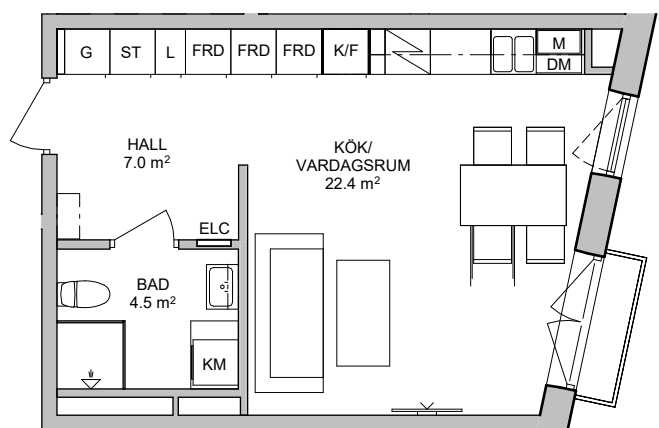

Inre hamnen Bränneriet 2

1 ROK

34.5 m²
Kolargränd 6
2-1103, 2-1203, 2-1303

Rätt till ändringar förbehålles och ytangivelser är preliminära.

OBS! Kvadratmeter utgör inte hela bostadsytan

SKALA 1:100

Generell Symbolförklaring