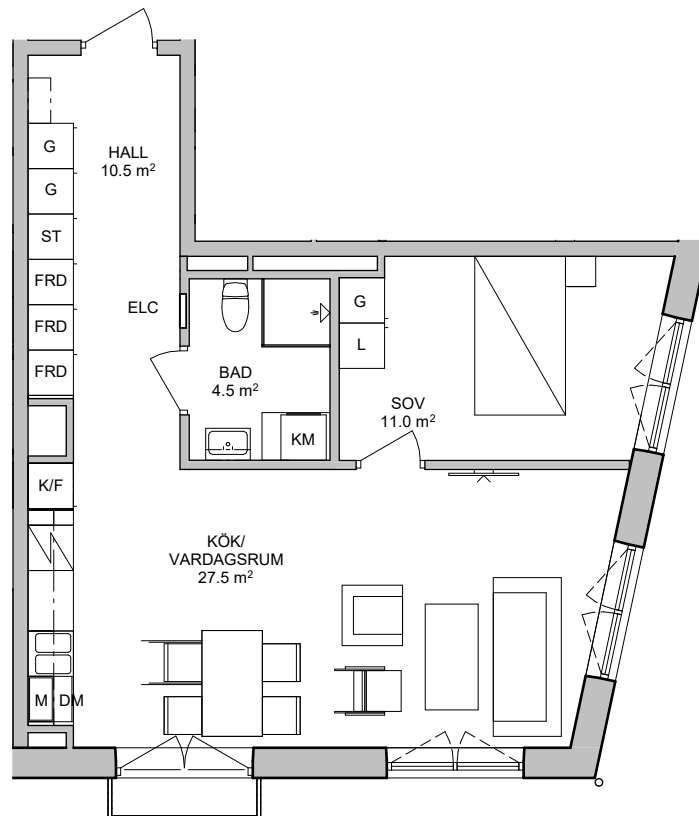

Inre hamnen Bränneriet 2

2 ROK

55 m²

Kolargränd 6

2-1104, 2-1204, 2-1304

Rätt till ändringar förbehålles och ytangivelser är preliminära.

OBS! Kvadratmeter utgör inte hela bostadsytan

SKALA 1:100

Generell Symbolförklaring

Bänkskiva med överskåp	M Mikro i överskåp
DM Diskmaskin	TV Plats för vägghängd TV
F Frys	ELC Skåp för el/data
FRD Förråd	Spishäll med underbyggnadsugn
G Garderob	ST Städskåp
Klädhängare	TT Torktumlare
KLK Klädkammare	TM Tvättmaskin
KM Kombimaskin	
K Kyl	
KF Kyl och frys	
L Linneskåp	