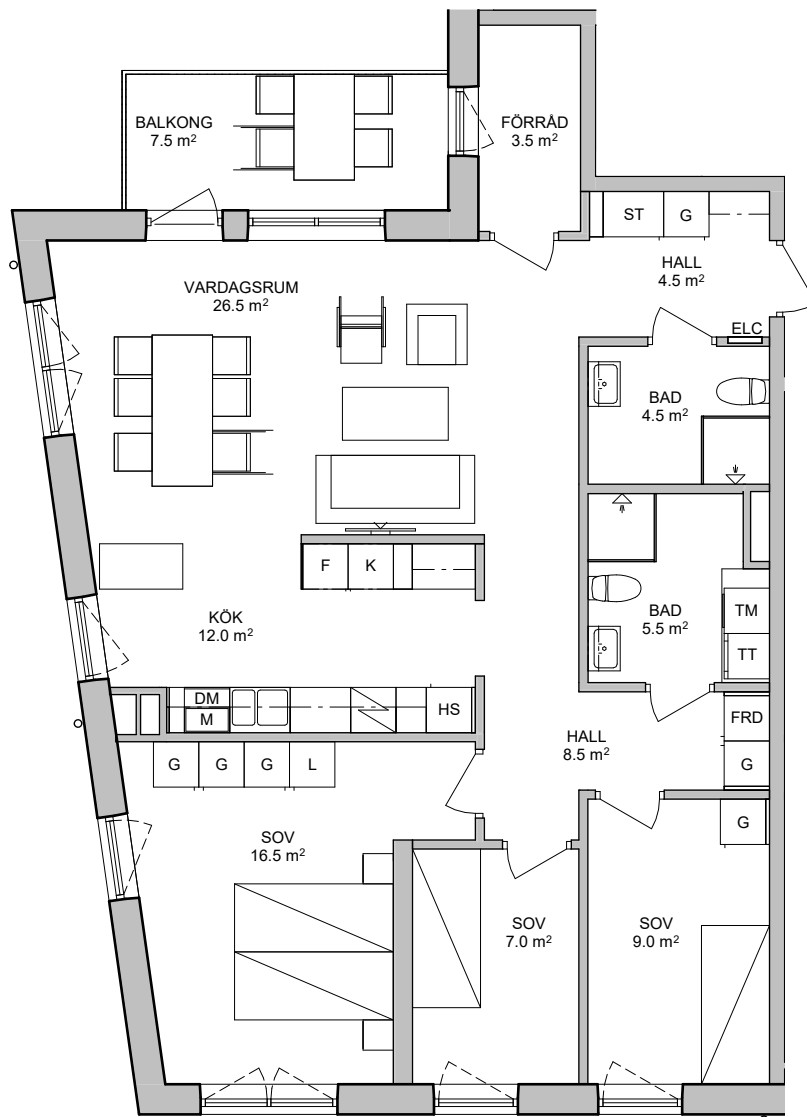

Inre hamnen Bränneriet 2

4 ROK

102.5 m²
Kolargränd 6
2-1105, 2-1205

Rätt till ändringar förbehålles och ytangivelser är preliminära.

OBS! Kvadratmeter utgör inte hela bostadsytan

SKALA 1:100

Generell Symbolförklaring

	Bänkskiva med överskåp		M Mikro i överskåp
	DM Diskmaskin		TV Plats för vägghängd TV
	F Frys		ELC Skåp för el/data
	FRD Förråd		Spishäll med underbyggnadsugn
	G Garderob		ST Städskåp
	KLH Klädhängare		TT Torktumlare
	KLK Klädkammare		TM Tvättmaskin
	KM Kombimaskin		
	K Kyl		
	KF Kyl och frys		
	L Linneskåp		