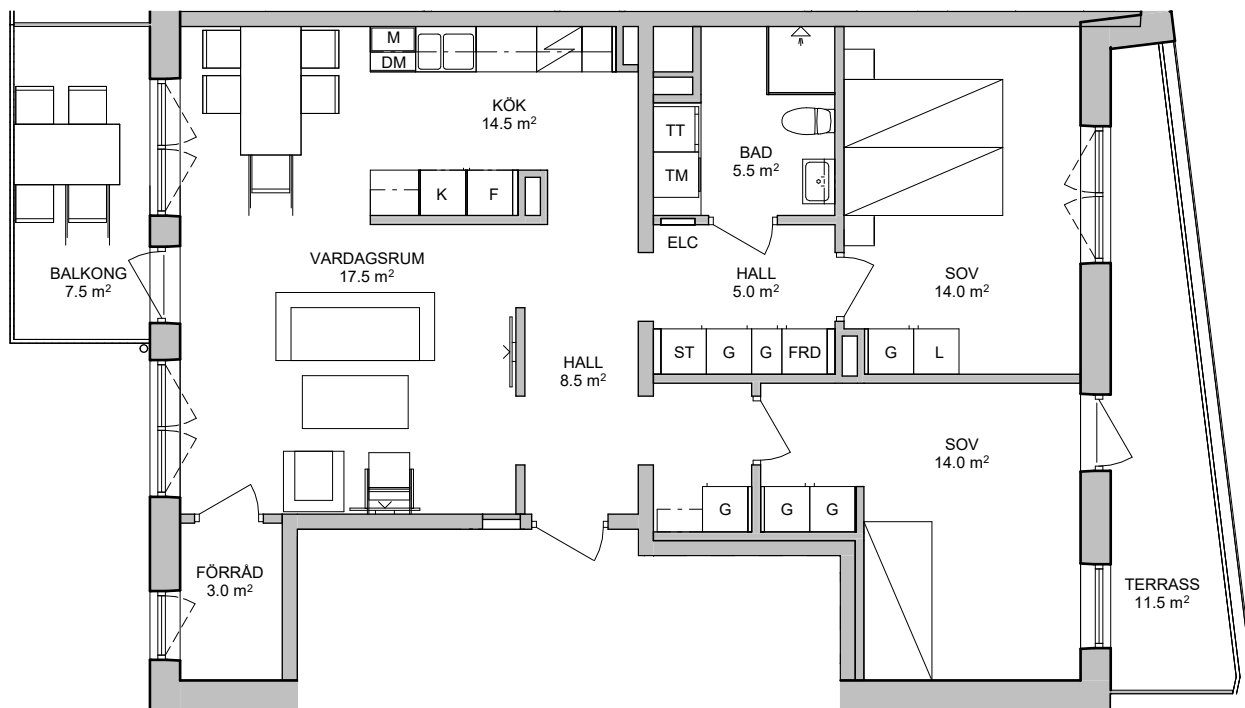

Inre hamnen Bränneriet 2

3 ROK

86.0 m²
Kolargränd 6
2-1401

Rätt till ändringar förbehålles och ytangivelser är preliminära.

OBS! Kvadratmeter utgör inte hela bostadsytan

0 5 m
2-1401

SKALA 1:100

Generell Symbolförklaring

	Bänkskiva med överskåp		M Mikro i överskåp
	DM Diskmaskin		TV Plats för vägghängd TV
	F Frys		ELC Skåp för el/data
	FRD Förråd		Spishäll med underbyggnadsugn
	G Garderob		ST Städskåp
	KLH Klädhängare		TT Torktumlare
	KLK Klädkammare		TM Tvättmaskin
	KM Kombimaskin		
	K Kyl		
	KF Kyl och frys		
	L Linneskåp		