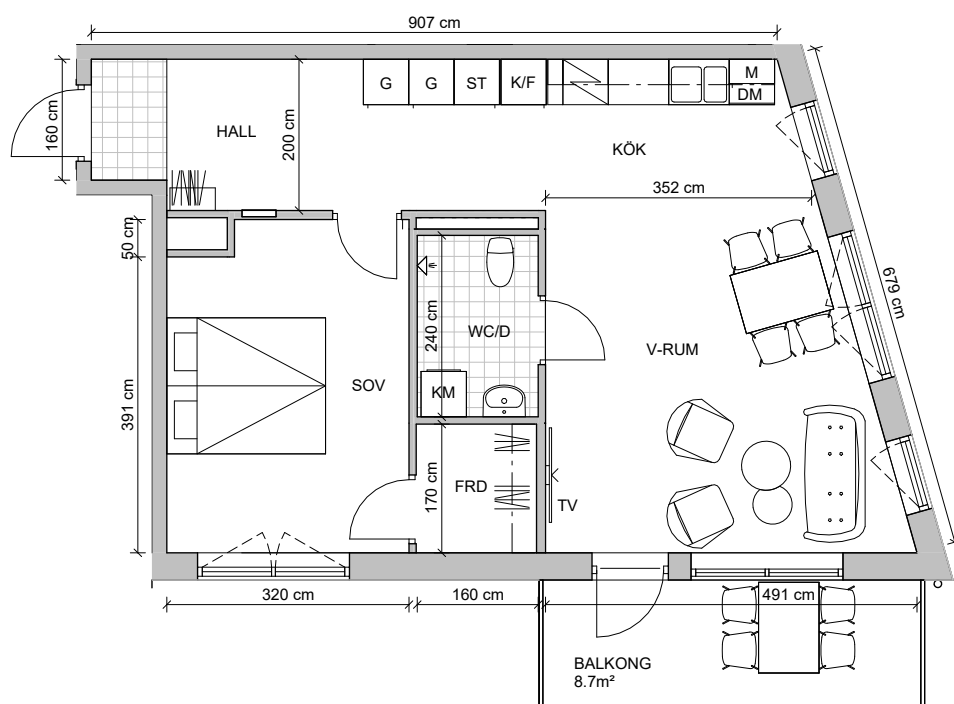

Inre hamnen Kolgården

2 ROK

60.0 m²
Kronomagasinsgatan 49
1-1102

Rätt till ändringar förbehålles och ytangivelser är preliminära.

SKALA 1:100

Generell Symbolförklaring

	Bänkskiva med överskåp		M Mikro i överskåp
	DM Diskmaskin		TV Plats för vägghängd TV
	F Frys		ELC Skåp för el/data
	FRD Förråd		Spishäll med underbyggnadsugn
	G Garderob		ST Städskap
	KLH Klädhängare		TT Torktumlare
	KLK Klädkammare		TM Tvättmaskin
	KM Kombimaskin		Stege
	K Kyl		Plats för kombimaskin
	KF Kyl och frys		TF Takfönster
	L Linneskåp		